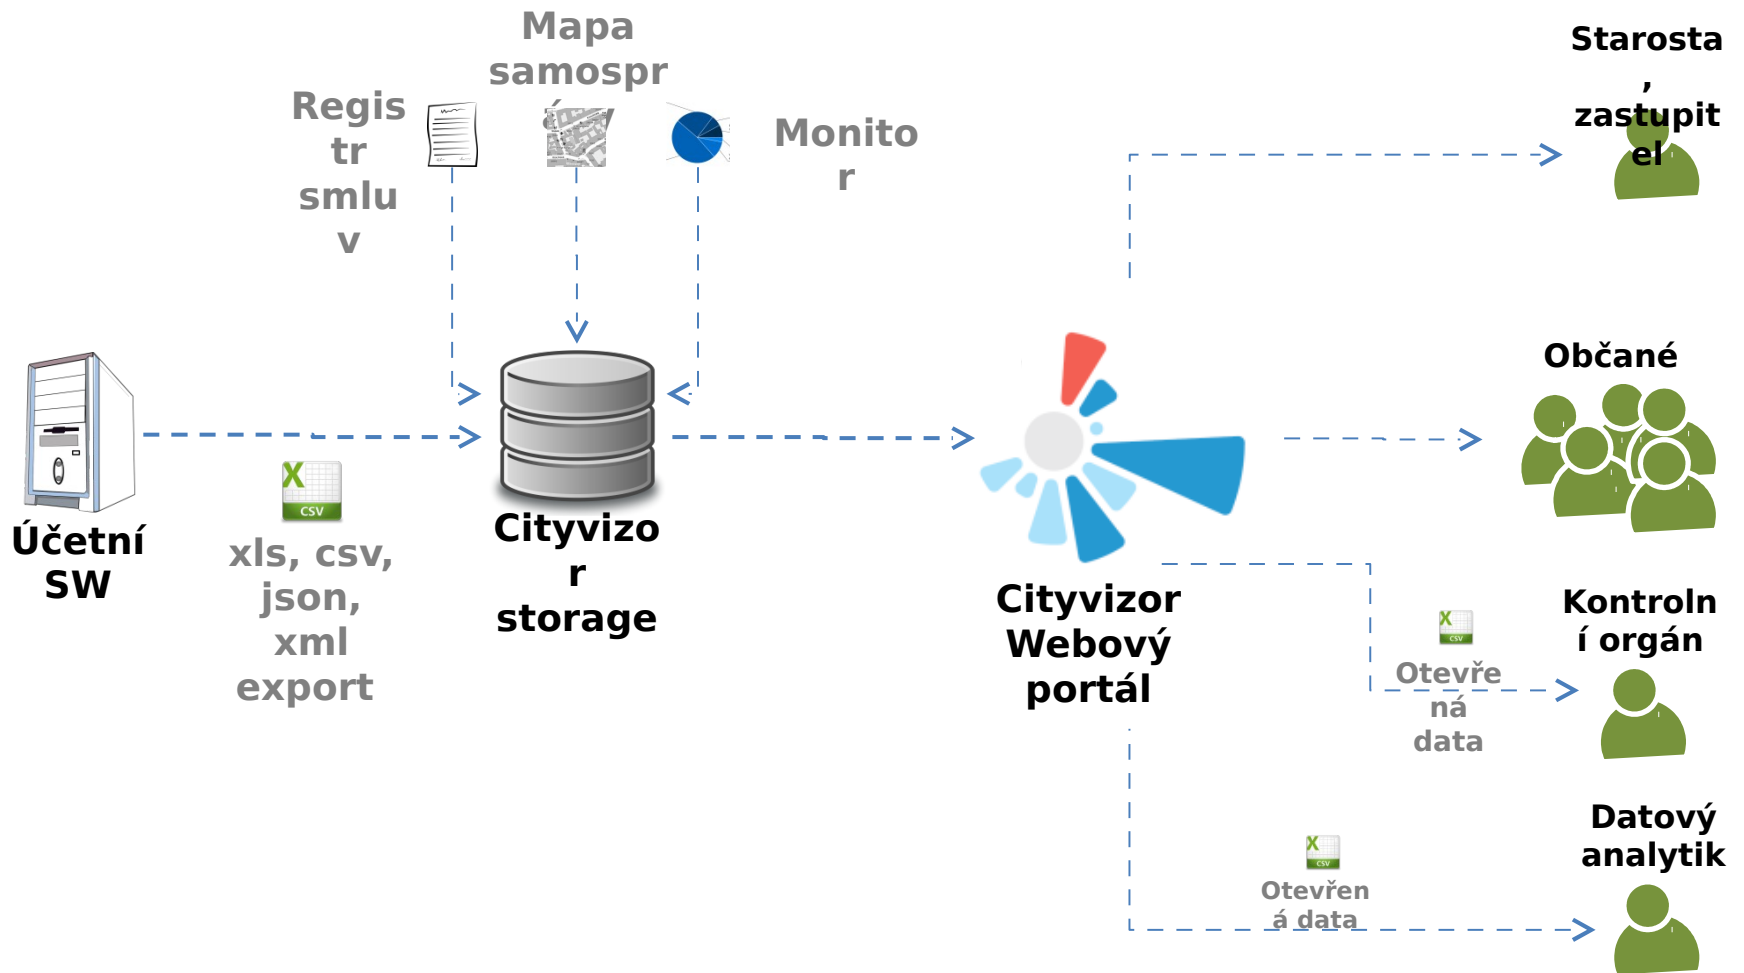

Cityvizor

S čím Cityvizor pracuje?

Cityvizor zpracovává primárně účetní a rozpočtová data.

- Investiční akce (projekty)
- Faktury (cashflow)
- Příjmy, výdaje dle rozpočtové skladby

Dále spojuje zdroje:

- Mapasamosprávy
- Úřední desky
- Registr smluv

- Monitor státní pokladny (<http://monitor.statnipokladna.cz/2016/>)

Jak to funguje?

Jak vypadá export?

Export 1 - sktruktura dat je stejná jako data, která se zasílají do

CSÚIS

doklad_rok	doklad_datum	doklad_agenda	doklad_cislo	orj	paragraf	polozka	subjekt_ic	subjekt_nazev	castka	popis
2016	13.1.2016	UCT	310056	2030	6171	5011		Neurčeno	-936472	
2016	13.1.2016	UCT	310056	2030	6171	5424		Neurčeno	-680	
2016	13.1.2016	UCT	310056	2030	6171	5032		Neurčeno	-84284	
2016	13.1.2016	UCT	310056	2030	6171	5031		Neurčeno	-234124	
2016	14.1.2016	UCT	310062	2030	6171	5011		Neurčeno	-684260	
2016	20.1.2016	UCT	310166	2800	4351	5161		Neurčeno	24	
2016	18.1.2016	UCT	310195	2030	6171	5011		Neurčeno	-427889	
2016	18.1.2016	UCT	310196	2030	6171	5011		Neurčeno	-1378428	

Jak se zapojit?

- Provoz a zapojování jednotlivých obcí bude mít na starosti spolek Otevřených měst.
- V současné době se rozbíhá pilotní provoz, do kterého se můžete s vaší obcí zapojit a být tak jedni z prvních v ČR. Ostrý provoz aplikace plánujeme od.
- Pro bližší informace nás kontaktujte na adrese cityvizor@otevrenamesta.cz